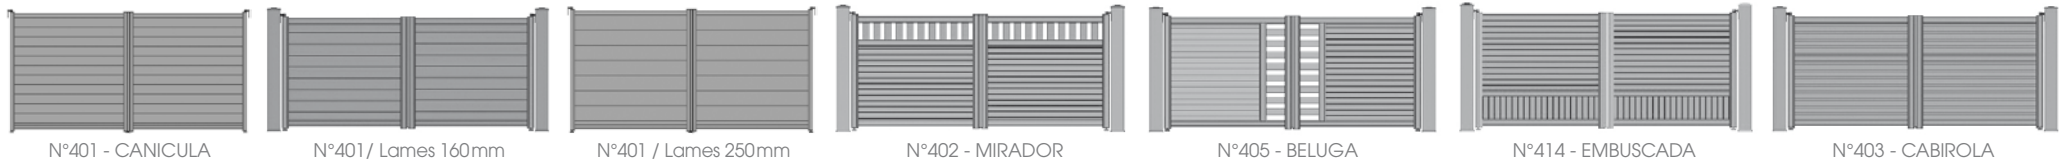

Portails battants