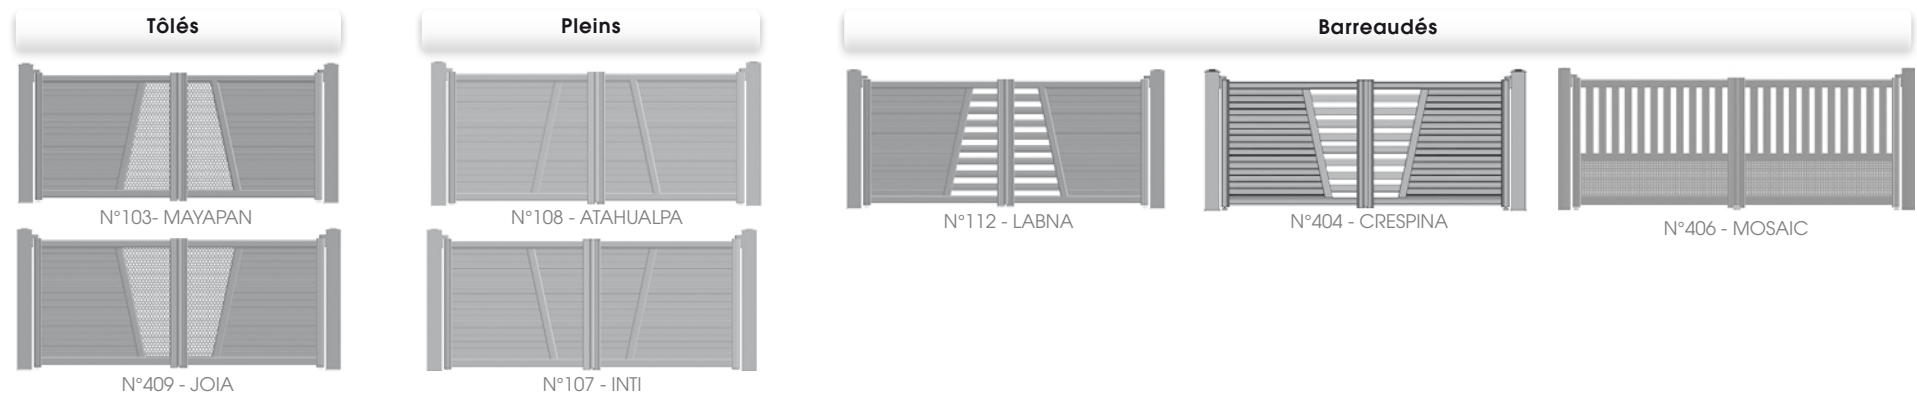

Modèles battants mixtes